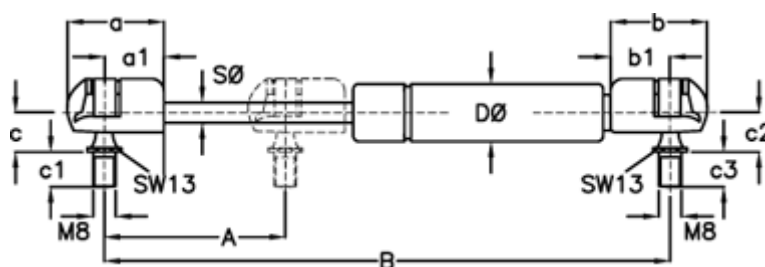

Varenummer: 04083879  
 Beskrivelse: Stabilus Lift-O-Mat Gasfjeder 083879 700N  
 08 220 0700 Vinkel/Vinkel.

## Mål

A	= 220	c1	= 13
a	= 29.5	c2	= 13
a1	= 18	c3	= 13
b	= 29.5	D Ø	= 19 -1,0
B	= 525,5 +/-2	Materiale	= Kunststof
b1	= 18	Note	= -
Befæstigelse	= Vinkel/Vinkel	Note	= -
c	= 13	S Ø	= 8